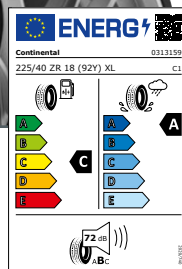

156,-

Powergy
255/35 R20 97 Y

bis 300 km/h

je Stück nur

165,-

SportContact 7
225/40 R18 92 Y

bis 300 km/h

je Stück nur