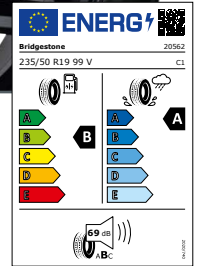

Turanza 6 FSL
235/50 R19 99 V

bis 240 km/h

je Stück nur

382,-

Weitere Farben:

schwarz, poliert

PLATIN P 118
black shiny

18-20 Zoll